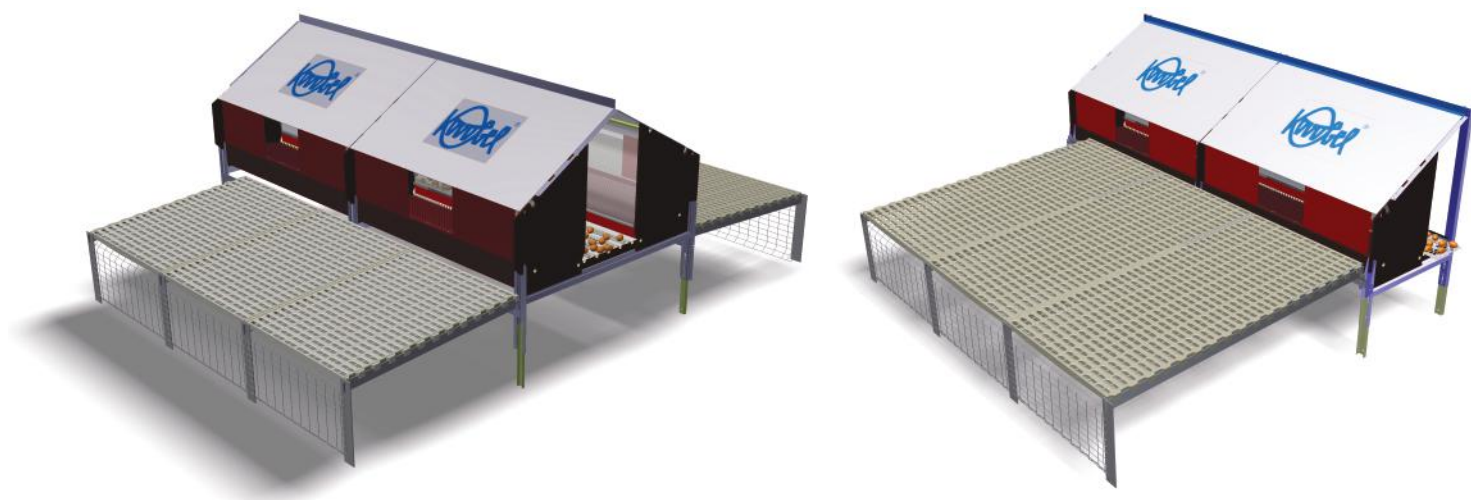

SNÁŠKOVÁ HNÍZDA

- Hnízda jsou vybavena sklopnou podlahou s perforovanou rohoží Astroturf. Ta umožňuje zachytávat všechny nečistoty a tím zajistit lepší čistotu vajec.
- Perforovaný vaječný pás a mechanický sběr vajec.
- Pásový odklíz trusu.
- Automatická ovládací zařízení.

www.kovobel.cz

Automatické šnáškové hnízdo

Technická data

	Jednostranné hnízdo	Oboustranné hnízdo
Délka modulu	300 cm	300 cm
Výška modulu	167 cm	167 cm
Výška modulu dvoupatrového	220 cm	220 cm
Délka hnízda	150 cm	150 cm
Hloubka hnízda	45 cm	45 cm
Šířka sběrného pasu vajec	25 cm	47 cm
Šířka trusného pasu	dle projektu	dle projektu

- Šířka roštové plochy je navržena dle dispozic haly a přání zákazníka.
- Komfortní a atraktivní hnízdo pro snášení vajec.
- Kvalitní konstrukce hnízda KOVOBEL zajišťuje dlouhou životnost a bezproblémový provoz po mnoho let užívání.
- Konstrukce našich hnízd umožňuje snadnou údržbu a čištění.

Příklad umístění systému v hale