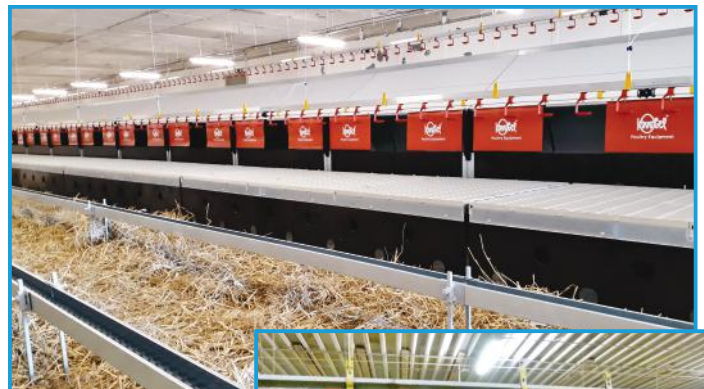

SNÁŠKOVÁ HNÍZDA

- Hnízda jsou vybavena sklopnou podlahou s perforovanou rohoží Astroturf. Ta umožňuje zachytávat všechny nečistoty a tím zajistit lepší čistotu vajec.
- Perforovaný vaječný pás a mechanický sběr vajec.
- Pásový odklíz trusu.
- Automatická ovládací zařízení.

www.kovobel.cz

Automatické šnáškové hnízdo

Technická data

	Jednostranné hnízdo	Oboustranné hnízdo
Délka modulu	300 cm	300 cm
Výška modulu	167 cm	167 cm
Výška modulu dvoupatrového	220 cm	220 cm
Délka hnízda	150 cm	150 cm
Hloubka hnízda	45 cm	45 cm
Šířka sběrného pasu vajec	25 cm	47 cm
Šířka trusného pasu	dle projektu	dle projektu

- Šířka roštové plochy je navržena dle dispozic haly a přání zákazníka.
- Komfortní a atraktivní hnízdo pro snášení vajec.
- Kvalitní konstrukce hnízda KOVOBEL zajišťuje dlouhou životnost a bezproblémový provoz po mnoho let užívání.
- Konstrukce našich hnízd umožňuje snadnou údržbu a čištění.