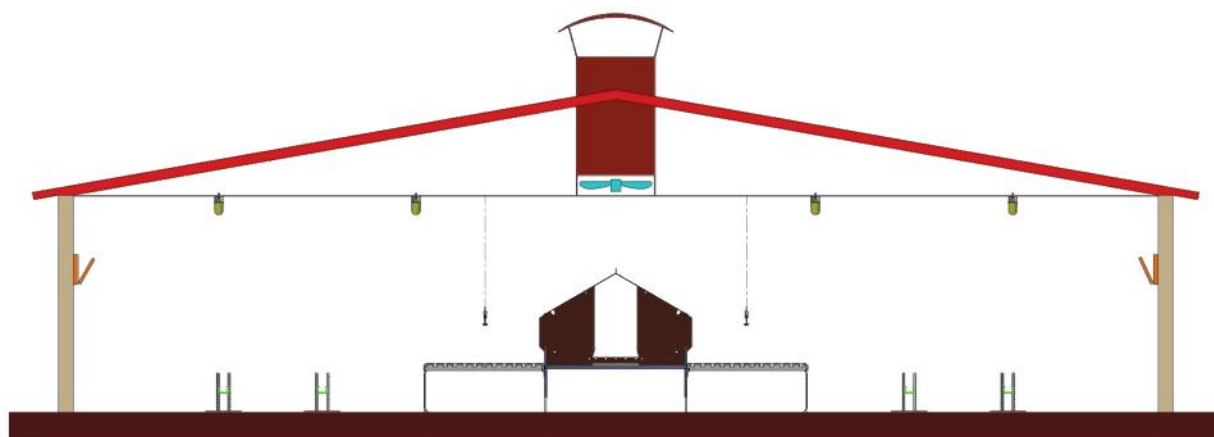

SNÁŠKOVÁ HNÍZDA

- Hnízda jsou vybavena sklopnou podlahou s perforovanou rohoží Astroturf. Ta umožňuje zachytávat všechny nečistoty a tím zajistit lepší čistotu vajec.
- Perforovaný vaječný pás a mechanický sběr vajec.
- Pásový odklíz trusu.
- Automatická ovládací zařízení.

www.kovobel.cz

Automatické šnáškové hnízdo

Technická data

	Jednostranné hnízdo	Oboustranné hnízdo
Délka modulu	300 cm	300 cm
Výška modulu	167 cm	167 cm
Výška modulu dvoupatrového	220 cm	220 cm
Délka hnízda	150 cm	150 cm
Hloubka hnízda	45 cm	45 cm
Šířka sběrného pasu vajec	25 cm	47 cm
Šířka trusného pasu	dle projektu	dle projektu

- Šířka roštové plochy je navržena dle dispozic haly a přání zákazníka.
- Komfortní a atraktivní hnízdo pro snášení vajec.
- Kvalitní konstrukce hnízda KOVOBEL zajišťuje dlouhou životnost a bezproblémový provoz po mnoho let užívání.
- Konstrukce našich hnízd umožňuje snadnou údržbu a čištění.