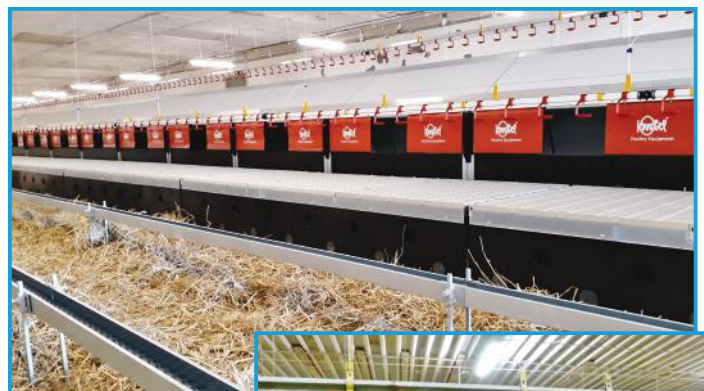

SNÁŠKOVÁ HNÍZDA

- Hnízda jsou vybavena sklopnou podlahou s perforovanou rohoží Astroturf. Ta umožňuje zachytávat všechny nečistoty a tím zajistit lepší čistotu vajec.
- Perforovaný vaječný pás a mechanický sběr vajec.
- Pásový odklíz trusu.
- Automatická ovládací zařízení.

www.kovobel.cz

Automatické šnáškové hnízdo

Technická data

	Jednostranné hnízdo	Oboustranné hnízdo
Délka modulu	300 cm	300 cm
Výška modulu	167 cm	167 cm
Výška modulu dvoupatrového	220 cm	220 cm
Délka hnízda	150 cm	150 cm
Hloubka hnízda	45 cm	45 cm
Šířka sběrného pasu vajec	25 cm	47 cm
Šířka trusného pasu	dle projektu	dle projektu

- Šířka roštové plochy je navržena dle dispozic haly a přání zákazníka.
- Komfortní a atraktivní hnízdo pro snášení vajec.
- Kvalitní konstrukce hnízda KOVOBEL zajišťuje dlouhou životnost a bezproblémový provoz po mnoho let užívání.
- Konstrukce našich hnízd umožňuje snadnou údržbu a čištění.