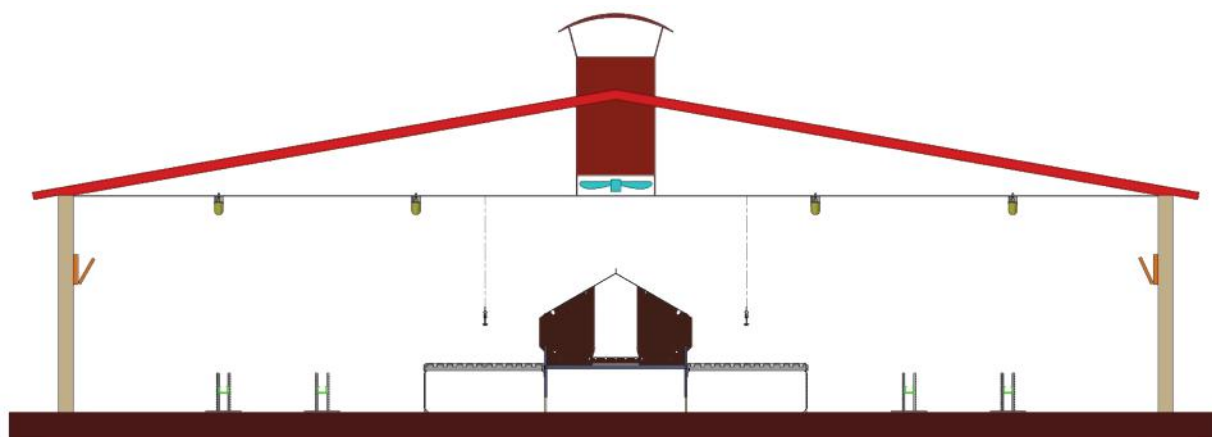

SNÁŠKOVÁ HNÍZDA

- Hnízda jsou vybavena sklopnou podlahou s perforovanou rohoží Astroturf. Ta umožňuje zachytávat všechny nečistoty a tím zajistit lepší čistotu vajec.
- Perforovaný vaječný pás a mechanický sběr vajec.
- Pásový odklíz trusu.
- Automatická ovládací zařízení.

www.kovobel.cz

Automatické šnáškové hnízdo

Technická data

	Jednostranné hnízdo	Oboustranné hnízdo
Délka modulu	300 cm	300 cm
Výška modulu	167 cm	167 cm
Výška modulu dvoupatrového	220 cm	220 cm
Délka hnízda	150 cm	150 cm
Hloubka hnízda	45 cm	45 cm
Šířka sběrného pasu vajec	25 cm	47 cm
Šířka trusného pasu	dle projektu	dle projektu

- Šířka roštové plochy je navržena dle dispozic haly a přání zákazníka.
- Komfortní a atraktivní hnízdo pro snášení vajec.
- Kvalitní konstrukce hnízda KOVOBEL zajišťuje dlouhou životnost a bezproblémový provoz po mnoho let užívání.
- Konstrukce našich hnízd umožňuje snadnou údržbu a čištění.